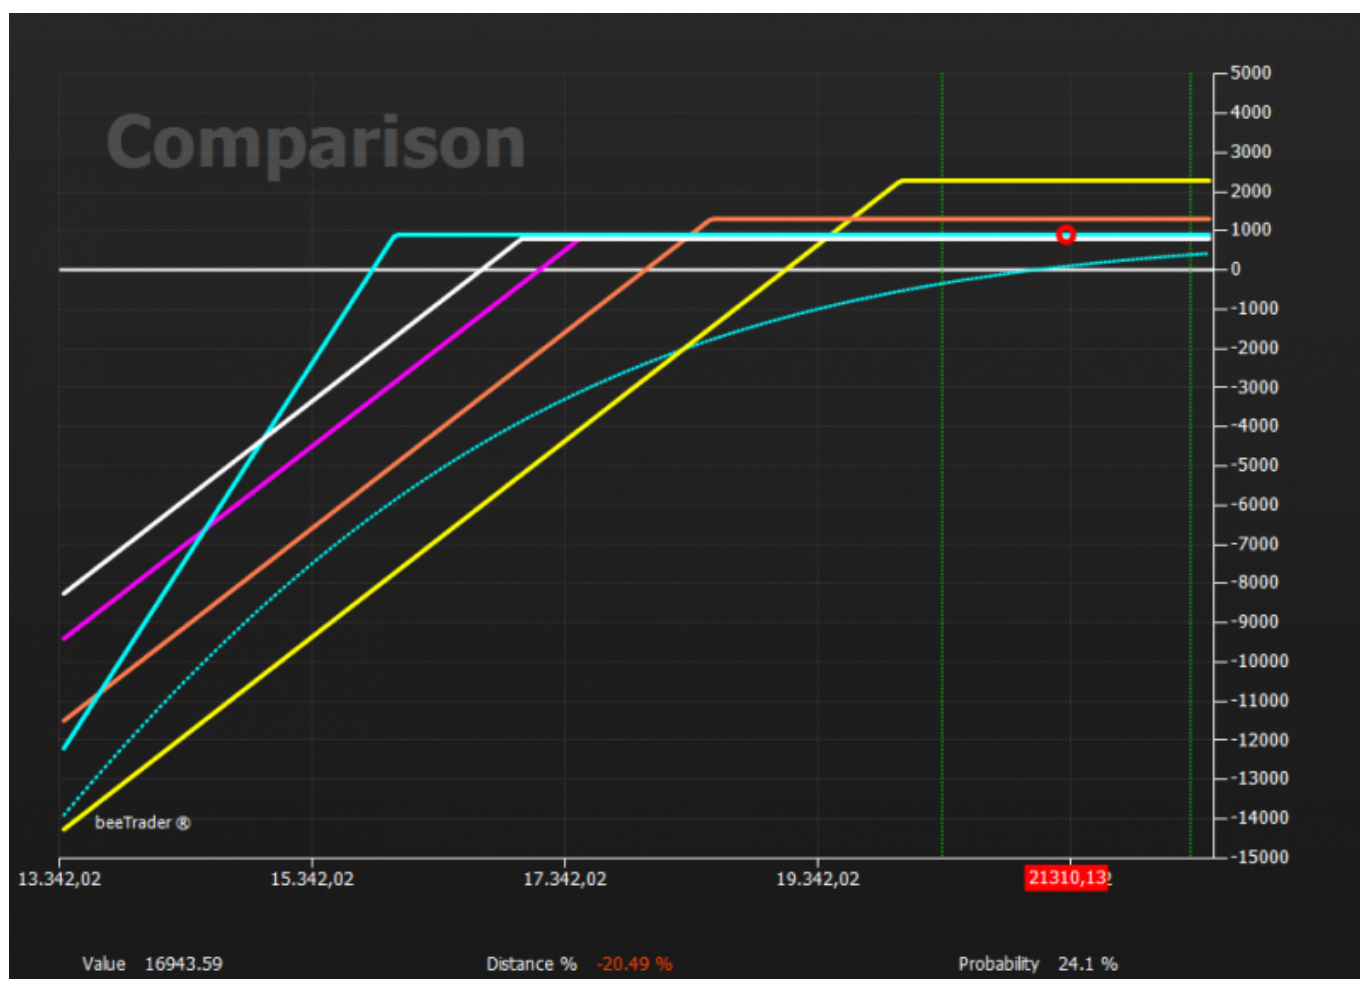

Quick Compare

Aprendo la finestra Quick Compare si può avere una visione d'insieme delle legs utilizzate nelle quattro diverse comparazioni utilizzate. Il payoff mostra sempre tutte e quattro le comparazioni in contemporanea, con la finestra Quick Compare è possibile vedere anche in un'unica finestra gli strike utilizzati.

XXXX